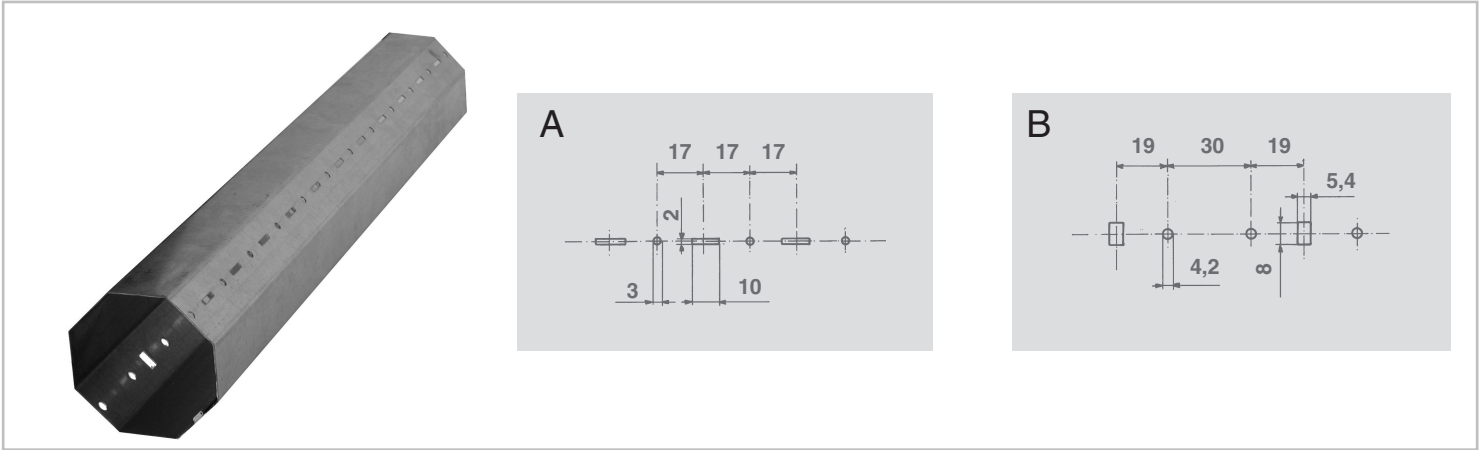

ever

STAFER

R 60-8/A            L=1100 mm

.

R 60-8/B            L=1600 mm

.

R 60-8/C            L=2200 mm

.

R 60-8/D            L=3000 mm